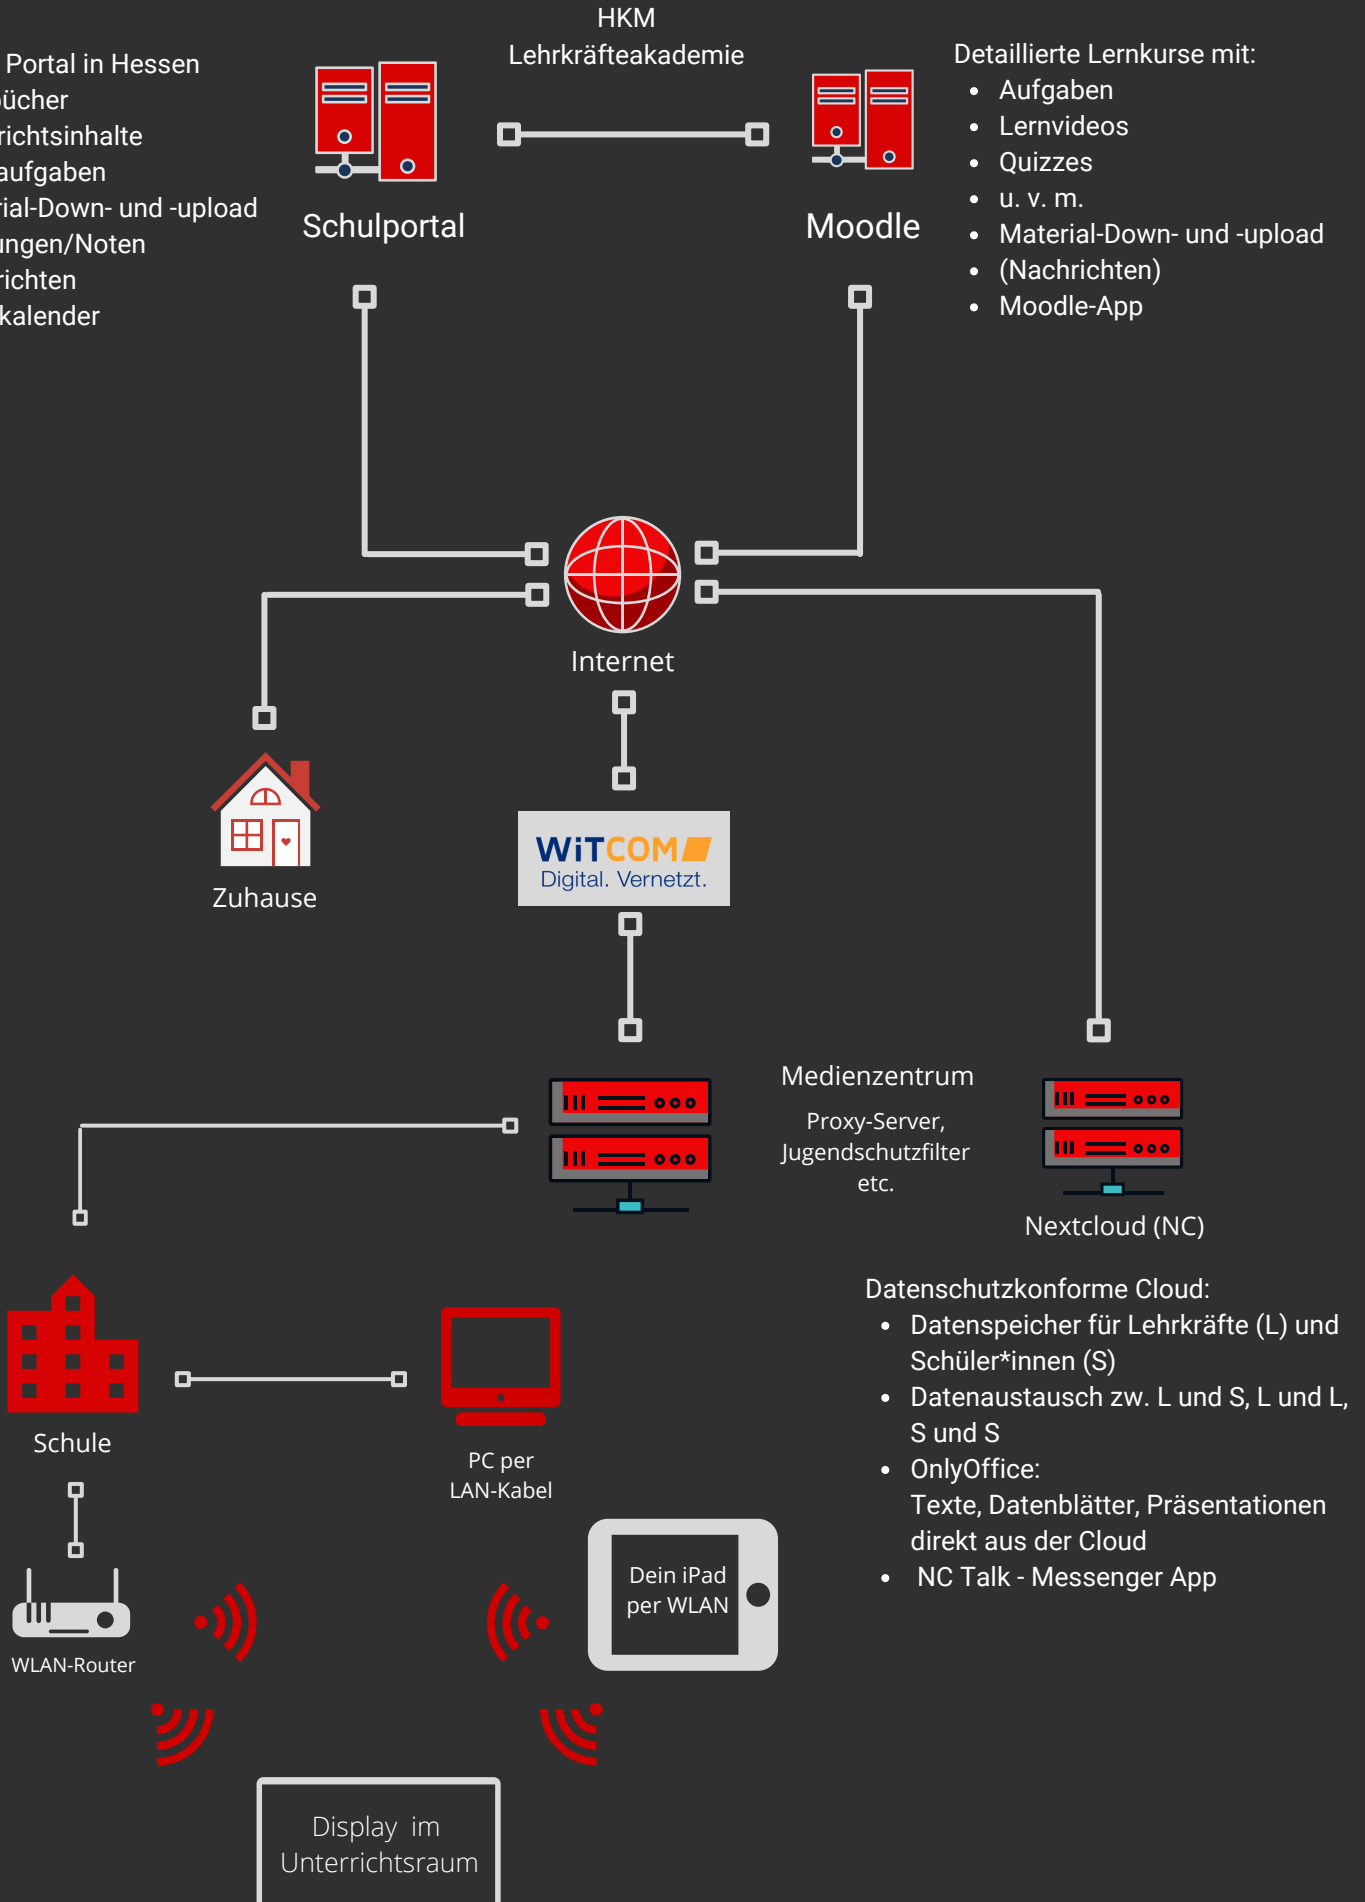

# Die ESS vernetzt

an jeder Schnittstelle  
kann es zu Problemen  
kommen

## Zentrales Portal in Hessen

- Kursbücher
- Unterrichtsinhalte
- Hausaufgaben
- Material-Down- und -upload
- Leistungen/Noten
- Nachrichten
- Schulkalender
- etc.

HKM  
Lehrkräfteakademie

Moodle

## Detaillierte Lernkurse mit:

- Aufgaben
- Lernvideos
- Quizzes
- u. v. m.
- Material-Down- und -upload
- (Nachrichten)
- Moodle-App

## Datenschutzkonforme Cloud:

- Datenspeicher für Lehrkräfte (L) und Schüler\*innen (S)
- Datenaustausch zw. L und S, L und L, S und S
- OnlyOffice: Texte, Datenblätter, Präsentationen direkt aus der Cloud
- NC Talk - Messenger App